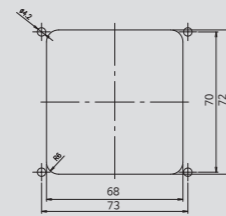

EuroTouch™

매입박스 치수 및 타공도

매입박스 치수 (mm)

2 모듈용

2 x 2 모듈용

3 x 2 모듈용

전자식 스위치 타공도 (mm)

2 모듈용