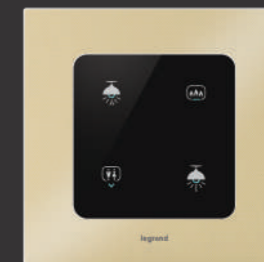

실버 그리드

골드 그리드

블랙 그리드

For your luxurious life

고객의 라이프스타일에 맞춘
다양한 기능 구현

일괄소등 스위치

- 일괄소등 스위치
- 엘리베이터 호출
- 가스밸브 차단
- 3로 스위치

스마트 일괄소등스위치

- 일괄소등 스위치
- 3로 스위치
- 날씨 정보 표시
- 엘리베이터 호출
- 가스밸브 차단
- 주차 위치 표시
- 택배 도착 알림

전등제어 2구

- 전등제어 스위치

전등제어 3구 + 대기전력 자동차단 2구

- 전등제어 스위치
- 전체소등 스위치
- 대기전력 자동차단
- 대기전력 설정
- 대기전력 전체 On/Off 스위치

전등제어 3구 + 온도조절기

- 전등제어 스위치
- 전체소등 스위치
- 방선택
- 난방모드
- 난방/외출