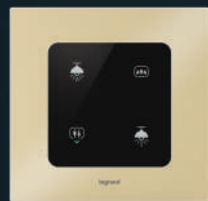

실버 그리드

골드 그리드

블랙 그리드

For your luxurious life

고객의 라이프스타일에 맞춘
다양한 기능 구현

일괄소등 스위치

- 일괄소등 스위치
- 엘리베이터 호출
- 가스밸브 차단
- 3로 스위치

스마트 일괄소등스위치

- 일괄소등 스위치
- 3로 스위치
- 날씨 정보 표시
- 엘리베이터 호출
- 가스밸브 차단
- 주차 위치 표시
- 택배 도착 알림

전등제어 2구

- 전등제어 스위치

전등제어 3구 + 대기전력 자동차단 2구

- 전등제어 스위치
- 전체소등 스위치
- 대기전력 자동차단
- 대기전력 설정
- 대기전력 전체 On/Off 스위치

전등제어 3구 + 온도조절기

- 전등제어 스위치
- 전체소등 스위치
- 방선택
- 난방모드
- 난방/외출

LED 조광 기능 필요 시 당사에
별도 문의 바랍니다.

전등제어 3구 + 대기전력 자동차단 2구 + 온도조절기

- 전등제어 스위치
- 전체소등 스위치
- 대기전력 자동차단
- 대기전력 설정
- 대기전력 전체 On/Off 스위치
- 방선택
- 난방모드
- 난방/외출

환기조절장치는 별도의 옵션으로
이용 가능합니다.

TOUCH YOUR HOME

공간을 보다 스마트하게

EuroTouch™