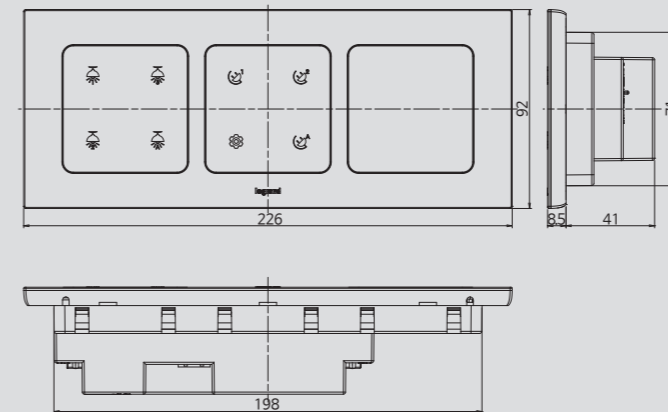

외형치수 (p.9~10)

EuroTouch™

플레이트

포장	카탈로그 No.	플레이트
		2 모듈
20	855991	○ 모던 화이트
20	855991PT01	● 모던 마그네슘
20	855991AC01	○ 프리미엄 밀키화이트 펠
20	855991AC02	● 프리미엄 마그네슘 펠
20	855991AL01	● 럭셔리 마그네슘 헤어라인
20	855991AL02	● 럭셔리 실버 그리드
20	855991AL03	● 럭셔리 블랙 그리드
20	855991AL04	● 럭셔리 골드 그리드
		2 x 2 모듈
10	855992	○ 모던 화이트
10	855992PT01	● 모던 마그네슘
10	855992AC01	○ 프리미엄 밀키화이트 펠
10	855992AC02	● 프리미엄 마그네슘 펠
10	855992AL01	● 럭셔리 마그네슘 헤어라인
10	855992AL02	● 럭셔리 실버 그리드
10	855992AL03	● 럭셔리 블랙 그리드
10	855992AL04	● 럭셔리 골드 그리드
		3 x 2 모듈
10	855993	○ 모던 화이트
10	855993PT01	● 모던 마그네슘
10	855993AC01	○ 프리미엄 밀키화이트 펠
10	855993AC02	● 프리미엄 마그네슘 펠
10	855993AL01	● 럭셔리 마그네슘 헤어라인
10	855993AL02	● 럭셔리 실버 그리드
10	855993AL03	● 럭셔리 블랙 그리드
10	855993AL04	● 럭셔리 골드 그리드
		스마트 일괄소등
20	855990	○ 모던 화이트
20	855990PT01	● 모던 마그네슘
20	855990AC01	○ 프리미엄 밀키화이트 펠
20	855990AC02	● 프리미엄 마그네슘 펠
20	855990AL01	● 럭셔리 마그네슘 헤어라인
20	855990AL02	● 럭셔리 실버 그리드
20	855990AL03	● 럭셔리 블랙 그리드
20	855990AL04	● 럭셔리 골드 그리드

EuroTouch™

외형치수

외형치수 (mm)

2 모듈용

스마트 일괄소등

2 x 2 모듈용

스마트 일괄소등 2 x 2 모듈용

3 x 2 모듈용

EuroTouch™

매입박스 치수 및 타공도

매입박스 치수 (mm)

2 모듈용

2 x 2 모듈용

3 x 2 모듈용

전자식 스위치 타공도 (mm)

2 모듈용