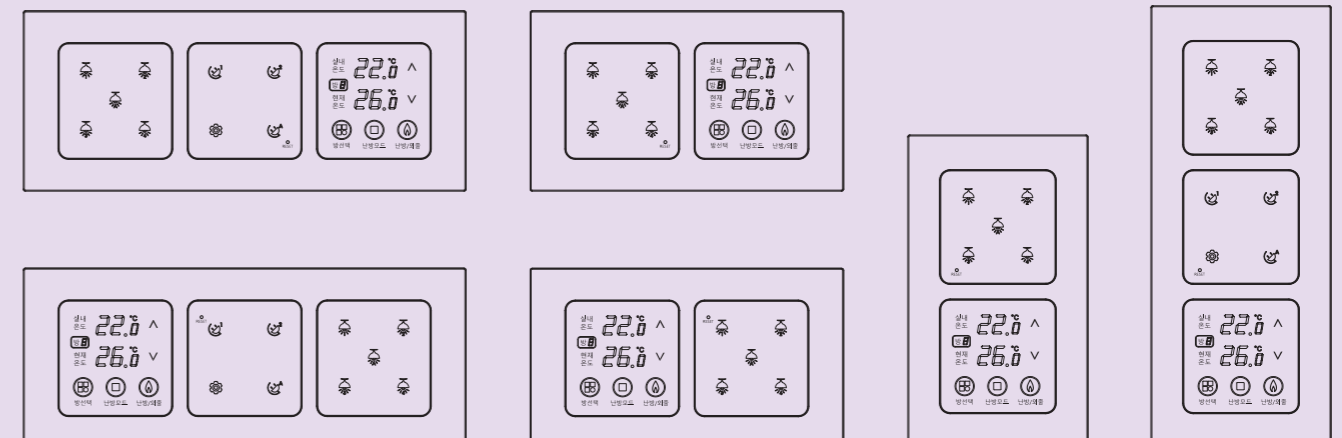

세로 타입 제품 및 온도조절기 좌/우 변경 가능