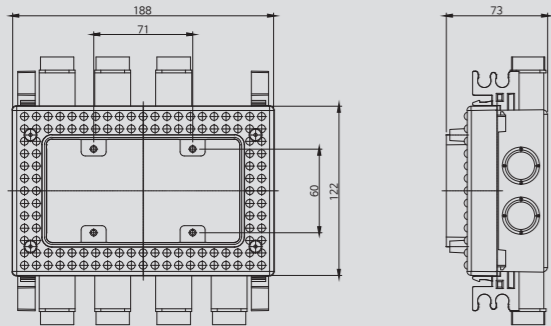

EuroTouch™

외형치수

외형치수 (mm)

2 모듈용

스마트 일괄소등

2 x 2 모듈용

스마트 일괄소등 2 x 2 모듈용

3 x 2 모듈용

EuroTouch™

매입박스 치수 및 타공도

매입박스 치수 (mm)

2 모듈용

2 x 2 모듈용

3 x 2 모듈용

전자식 스위치 타공도 (mm)

2 모듈용