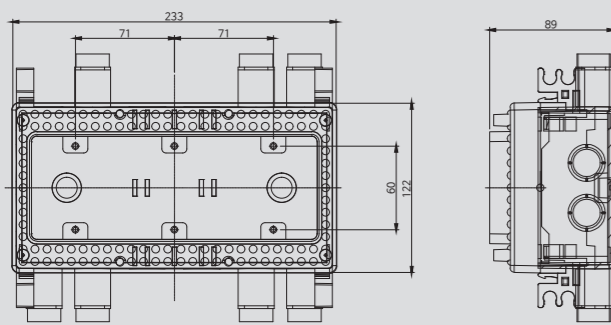

EuroTouch™

외형치수

외형치수 (mm)

2 모듈용

스마트 일괄소등

2 x 2 모듈용

스마트 일괄소등 2 x 2 모듈용

3 x 2 모듈용

EuroTouch™

매입박스 치수 및 타공도

매입박스 치수 (mm)

2 모듈용

2 x 2 모듈용

3 x 2 모듈용

전자식 스위치 타공도 (mm)

2 모듈용