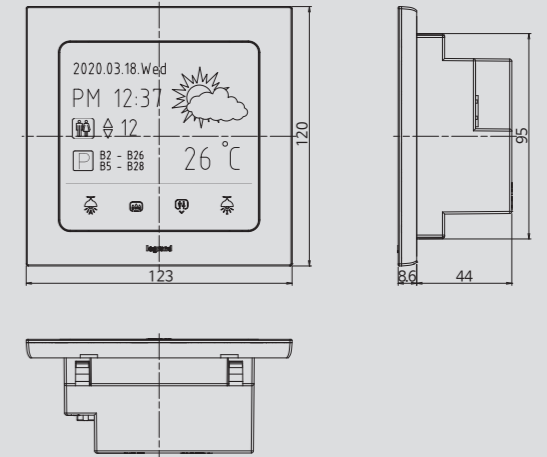

EuroTouch™

외형치수

외형치수 (mm)

2 모듈용

스마트 일괄소등

2 x 2 모듈용

스마트 일괄소등 2 x 2 모듈용

3 x 2 모듈용

EuroTouch™

매입박스 치수 및 타공도

매입박스 치수 (mm)

2 모듈용

2 x 2 모듈용

3 x 2 모듈용

전자식 스위치 타공도 (mm)

2 모듈용