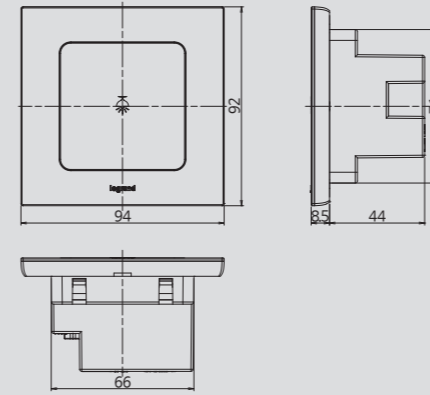

외형치수 (p.9~10)

EuroTouch™

플레이트

포장	카탈로그 No.	플레이트
		2 모듈
20	855991	○ 모던 화이트
20	855991PT01	● 모던 마그네슘
20	855991AC01	○ 프리미엄 밀키화이트 펠
20	855991AC02	● 프리미엄 마그네슘 펠
20	855991AL01	● 럭셔리 마그네슘 헤어라인
20	855991AL02	● 럭셔리 실버 그리드
20	855991AL03	● 럭셔리 블랙 그리드
20	855991AL04	● 럭셔리 골드 그리드
		2 x 2 모듈
10	855992	○ 모던 화이트
10	855992PT01	● 모던 마그네슘
10	855992AC01	○ 프리미엄 밀키화이트 펠
10	855992AC02	● 프리미엄 마그네슘 펠
10	855992AL01	● 럭셔리 마그네슘 헤어라인
10	855992AL02	● 럭셔리 실버 그리드
10	855992AL03	● 럭셔리 블랙 그리드
10	855992AL04	● 럭셔리 골드 그리드
		3 x 2 모듈
10	855993	○ 모던 화이트
10	855993PT01	● 모던 마그네슘
10	855993AC01	○ 프리미엄 밀키화이트 펠
10	855993AC02	● 프리미엄 마그네슘 펠
10	855993AL01	● 럭셔리 마그네슘 헤어라인
10	855993AL02	● 럭셔리 실버 그리드
10	855993AL03	● 럭셔리 블랙 그리드
10	855993AL04	● 럭셔리 골드 그리드
		스마트 일괄소등
20	855990	○ 모던 화이트
20	855990PT01	● 모던 마그네슘
20	855990AC01	○ 프리미엄 밀키화이트 펠
20	855990AC02	● 프리미엄 마그네슘 펠
20	855990AL01	● 럭셔리 마그네슘 헤어라인
20	855990AL02	● 럭셔리 실버 그리드
20	855990AL03	● 럭셔리 블랙 그리드
20	855990AL04	● 럭셔리 골드 그리드

EuroTouch™

외형치수

외형치수 (mm)

2 모듈용

스마트 일괄소등

2 x 2 모듈용

스마트 일괄소등 2 x 2 모듈용

3 x 2 모듈용

EuroTouch™

매입박스 치수 및 타공도

매입박스 치수 (mm)

2 모듈용

2 x 2 모듈용

3 x 2 모듈용

전자식 스위치 타공도 (mm)

2 모듈용