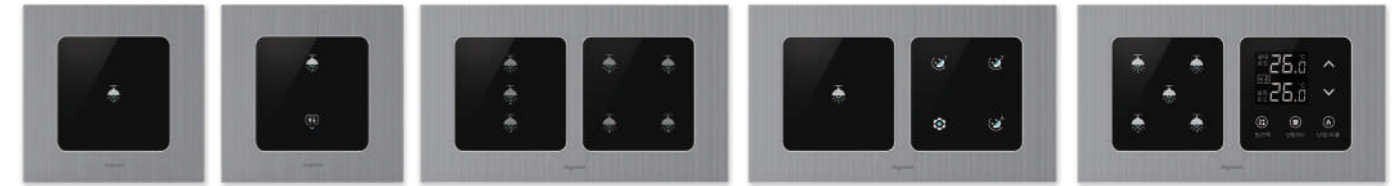

TOUCH YOUR HOME

공간을 보다 스마트하게

EuroTouch™

일괄소등, 전등제어 스위치

855961 + 855991AL01   855985 + 855991AL01   855970 + 855992AL01   855971 + 855992AL01   855978 + 855992AL01