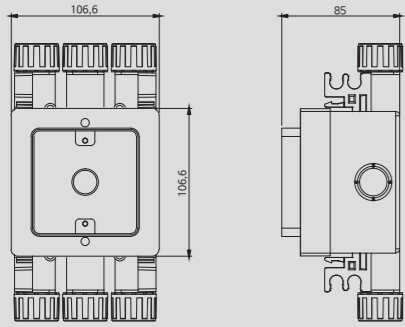

외형치수 (p.9~10)

EuroTouch™

플레이트

포장	카탈로그 No.	플레이트
		2 모듈
20	855991	○ 모던 화이트
20	855991PT01	● 모던 마그네슘
20	855991AC01	○ 프리미엄 밀키화이트 펠
20	855991AC02	● 프리미엄 마그네슘 펠
20	855991AL01	● 럭셔리 마그네슘 헤어라인
20	855991AL02	● 럭셔리 실버 그리드
20	855991AL03	● 럭셔리 블랙 그리드
20	855991AL04	● 럭셔리 골드 그리드
		2 x 2 모듈
10	855992	○ 모던 화이트
10	855992PT01	● 모던 마그네슘
10	855992AC01	○ 프리미엄 밀키화이트 펠
10	855992AC02	● 프리미엄 마그네슘 펠
10	855992AL01	● 럭셔리 마그네슘 헤어라인
10	855992AL02	● 럭셔리 실버 그리드
10	855992AL03	● 럭셔리 블랙 그리드
10	855992AL04	● 럭셔리 골드 그리드
		3 x 2 모듈
10	855993	○ 모던 화이트
10	855993PT01	● 모던 마그네슘
10	855993AC01	○ 프리미엄 밀키화이트 펠
10	855993AC02	● 프리미엄 마그네슘 펠
10	855993AL01	● 럭셔리 마그네슘 헤어라인
10	855993AL02	● 럭셔리 실버 그리드
10	855993AL03	● 럭셔리 블랙 그리드
10	855993AL04	● 럭셔리 골드 그리드
		스마트 일괄소등
20	855990	○ 모던 화이트
20	855990PT01	● 모던 마그네슘
20	855990AC01	○ 프리미엄 밀키화이트 펠
20	855990AC02	● 프리미엄 마그네슘 펠
20	855990AL01	● 럭셔리 마그네슘 헤어라인
20	855990AL02	● 럭셔리 실버 그리드
20	855990AL03	● 럭셔리 블랙 그리드
20	855990AL04	● 럭셔리 골드 그리드

EuroTouch™

외형치수

외형치수 (mm)

2 모듈용

스마트 일괄소등

2 x 2 모듈용

스마트 일괄소등 2 x 2 모듈용

3 x 2 모듈용

EuroTouch™

매입박스 치수 및 타공도

매입박스 치수 (mm)

2 모듈용

2 x 2 모듈용

3 x 2 모듈용

전자식 스위치 타공도 (mm)

2 모듈용