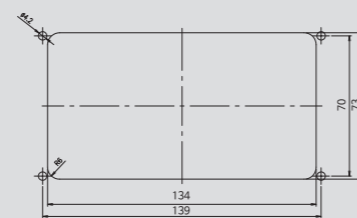

EuroTouch™

매입박스 치수 및 타공도

매입박스 치수 (mm)

2 모듈용

2 x 2 모듈용

3 x 2 모듈용

전자식 스위치 타공도 (mm)

2 모듈용

2 x 2 모듈용

3 x 2 모듈용

스마트 일괄소등 스위치

※ 세부사항은 매입박스 업체에 별도 문의 바랍니다.

유럽형 디자인의 고품격 인테리어용 배선기구 및 UPS, PDU, 케이블 트레이 등 다양한 빌딩 인프라 솔루션을 한 자리에서 만나실 수 있습니다