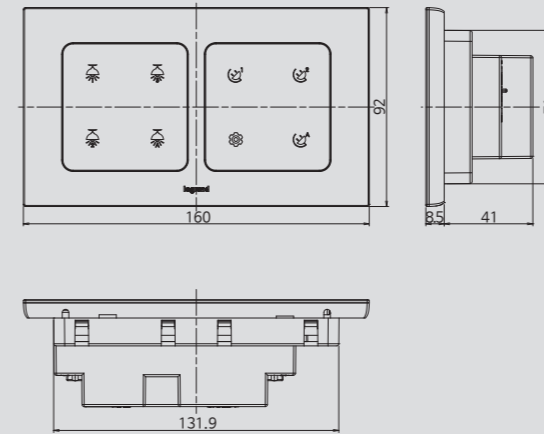

EuroTouch™

외형치수

외형치수 (mm)

2 모듈용

스마트 일괄소등

2 x 2 모듈용

스마트 일괄소등 2 x 2 모듈용

3 x 2 모듈용

EuroTouch™

매입박스 치수 및 타공도

매입박스 치수 (mm)

2 모듈용

2 x 2 모듈용

3 x 2 모듈용

전자식 스위치 타공도 (mm)

2 모듈용