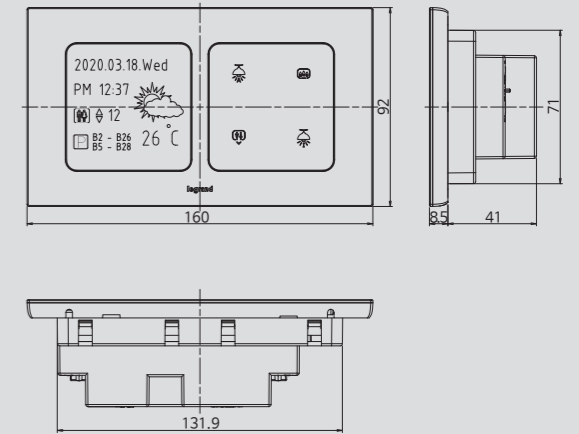

EuroTouch™

외형치수

외형치수 (mm)

2 모듈용

스마트 일괄소등

2 x 2 모듈용

스마트 일괄소등 2 x 2 모듈용

3 x 2 모듈용

EuroTouch™

매입박스 치수 및 타공도

매입박스 치수 (mm)

2 모듈용

2 x 2 모듈용

3 x 2 모듈용

전자식 스위치 타공도 (mm)

2 모듈용