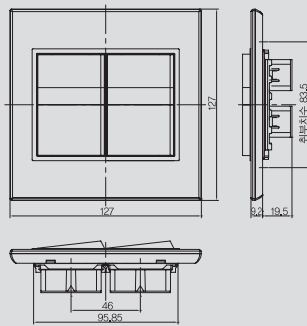

# Arteor™

외형치수

유럽형 2모듈

유럽형 6모듈

1구 스위치

4구 스위치

3구 스위치

6구 스위치