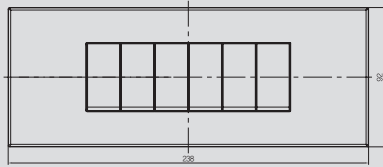

# Arteor™

외형치수

유럽형 2모듈

유럽형 6모듈

1구 스위치

4구 스위치

3구 스위치

6구 스위치