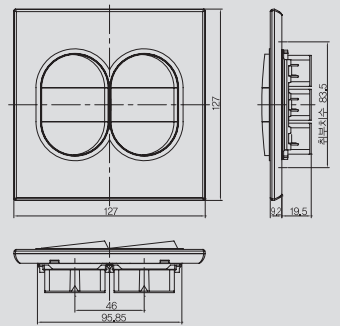

# Arteor™

외형치수

유럽형 2모듈

유럽형 6모듈

1구 스위치

4구 스위치

3구 스위치

6구 스위치

콘센트 2구(45°)

자연 스위치

조광기(700W)

조광기(1000W)