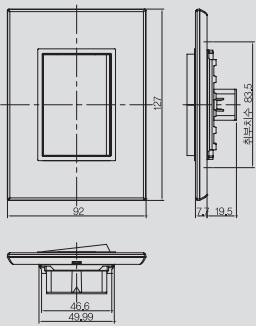

# Arteor™

외형치수

유럽형 2모듈

유럽형 6모듈

1구 스위치

4구 스위치

3구 스위치

6구 스위치