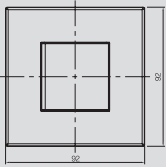

# Arteor™

외형치수

유럽형 2모듈

유럽형 6모듈

1구 스위치

4구 스위치

3구 스위치

6구 스위치