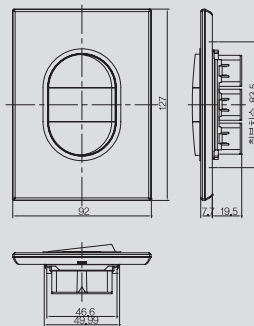

# Arteor™

외형치수

유럽형 2모듈

유럽형 6모듈

1구 스위치

4구 스위치

3구 스위치

6구 스위치