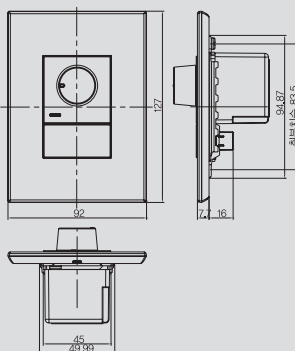

Arteor™

외형치수

조광기(700W)