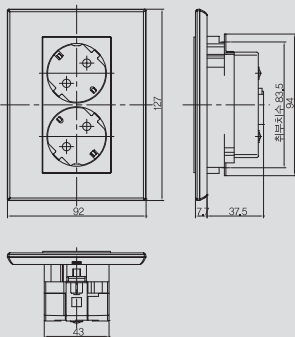

콘센트 2구(45°)