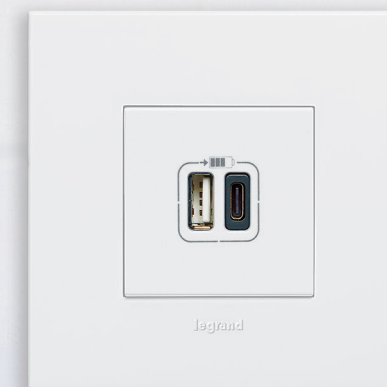

ARTEOR™ WIRING DEVICES: NEUTRAL-FULL COLOUR

아테오 Full Colour Collection은 전체적인 인테리어 분위기에 잘 스며들면서도, 감각적이고 정교한 디자인으로 절제된 미를 선사합니다. 하나의 디테일을 더해 공간을 더욱 밀도있게 완성시켜 보십시오.

Magnesium

White

Soft Alu

Champagne

White

Soft Alu

ARTEOR™ WIRING DEVICES: NEUTRAL BEAUTY TWO TONE COLOUR

그라파이트, 마그네슘, 다크브론즈 등 아테오 Two Tone Collection은 주변 공간과 자연스럽게 어우러집니다. 아테오가 있는 공간이라면 어느 곳이라도 그 중심이 될 수 있습니다.

Graphite

Magnesium

ARTEOR™ WIRING DEVICES:
NEUTRAL BEAUTY
TWO TONE COLOUR

Champagne

Soft Alu

아테오 컬렉션은 주변 환경과 완벽하게 조화를 이룹니다. 뉴트럴(Neutral) 라인은 우아하면서도 온화한 느낌을 더 해주고, 샴페인과 소프트 알루 색상으로 공간을 강조해 줍니다.

STAY CONNECTED JUICE UP

아테오는 USB A 타입부터 C 타입까지 모든 옵션을 제공하며, 고속 충전 기능을 지원합니다. 뿐만 아니라 모든 종류의 데이터 소켓, 오디오 및 비디오 소켓 등 다양한 기능을 Mix & Match 하여 사용할 수 있습니다. 하나의 플레이트 공간만을 활용하여 당신이 원하는 기능을 모두 추가해보십시오.

RJ 45 + CATV

Modular USB A-Type and C-Type charger

THE COMPLETE ARTEOR™ FINISHES

NEUTRAL - EUROPEAN STANDARD

Champagne

White

Graphite

Soft Alu